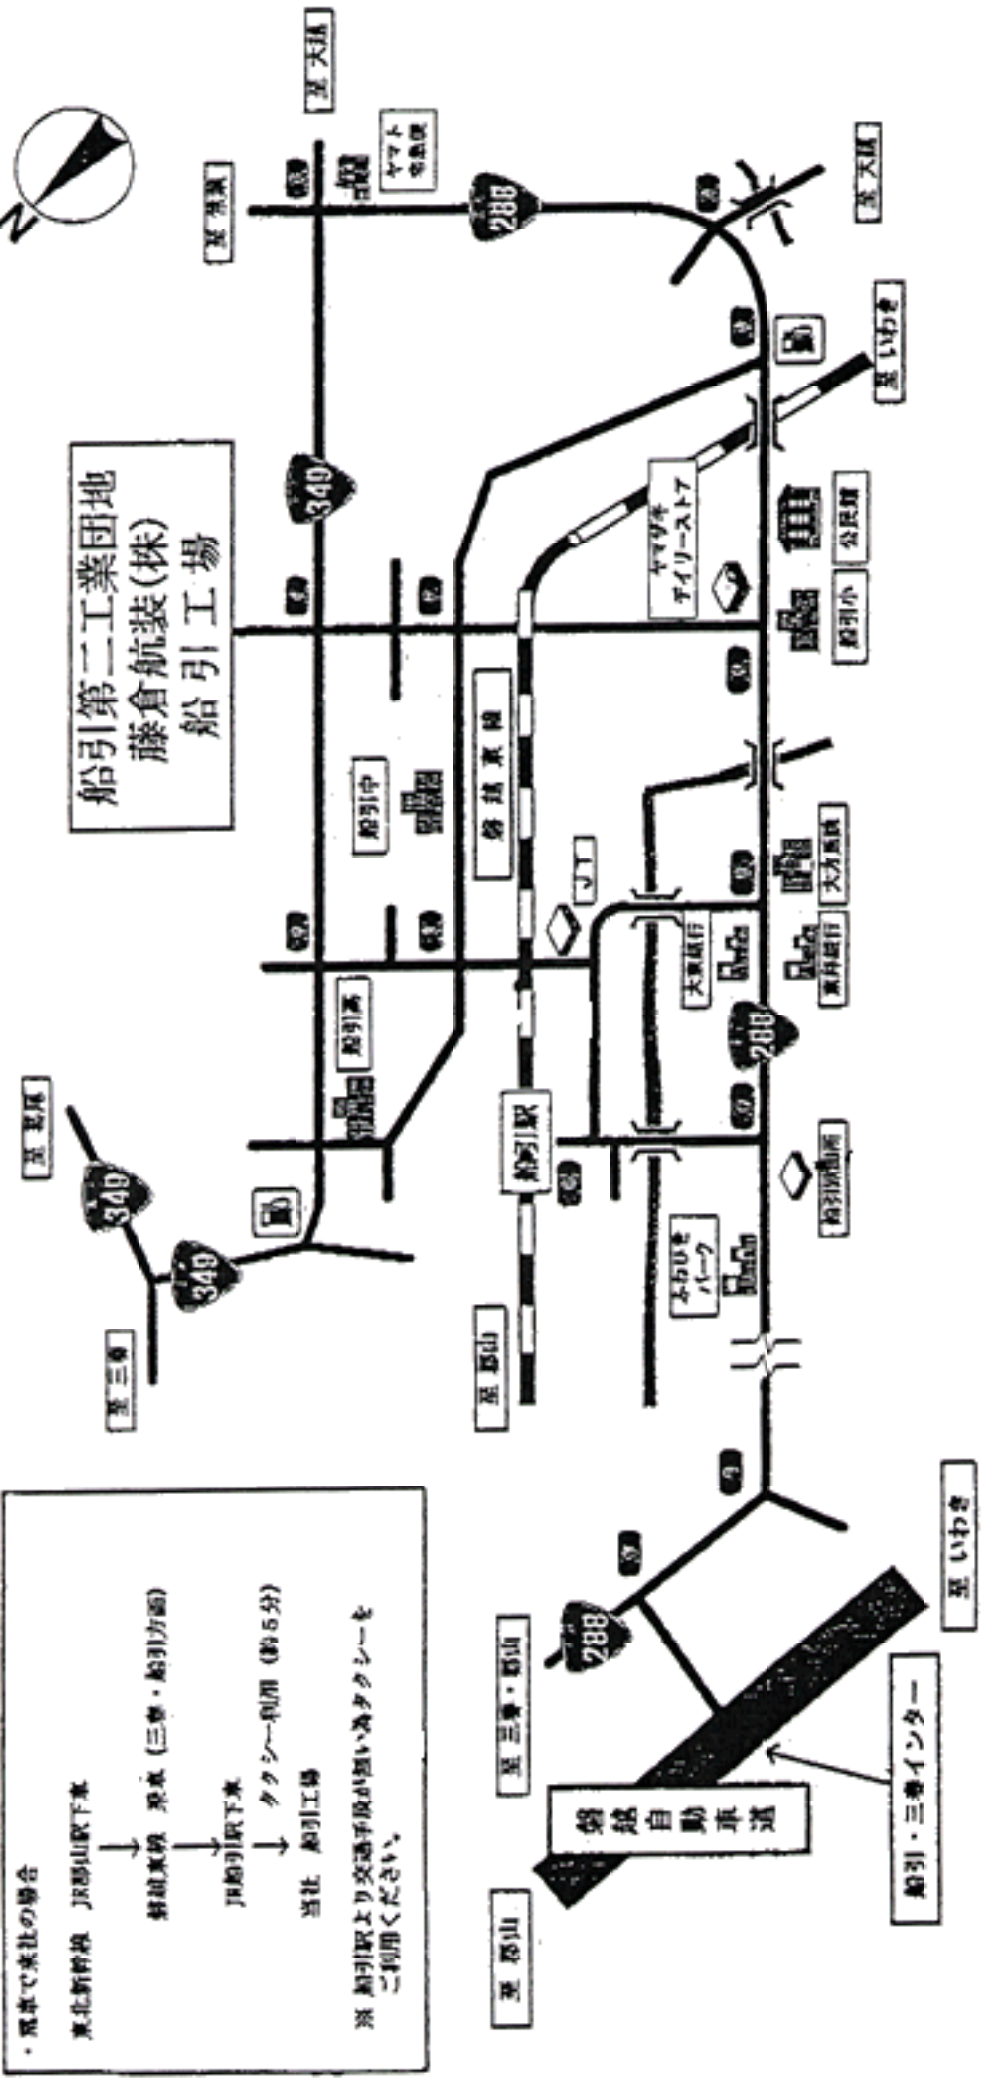

船引第二工業団地
藤倉航装(株)
船引工場

・電車で来社の場合
東北新幹線 JR郡山駅下車
↓
轉城北線 梁川(三巻・船引方面)
↓
JR船引駅下車
↓
タクシー利用(約5分)
当社 船引工場

※ 船引駅より交通手段が無い為タクシーをご利用ください。